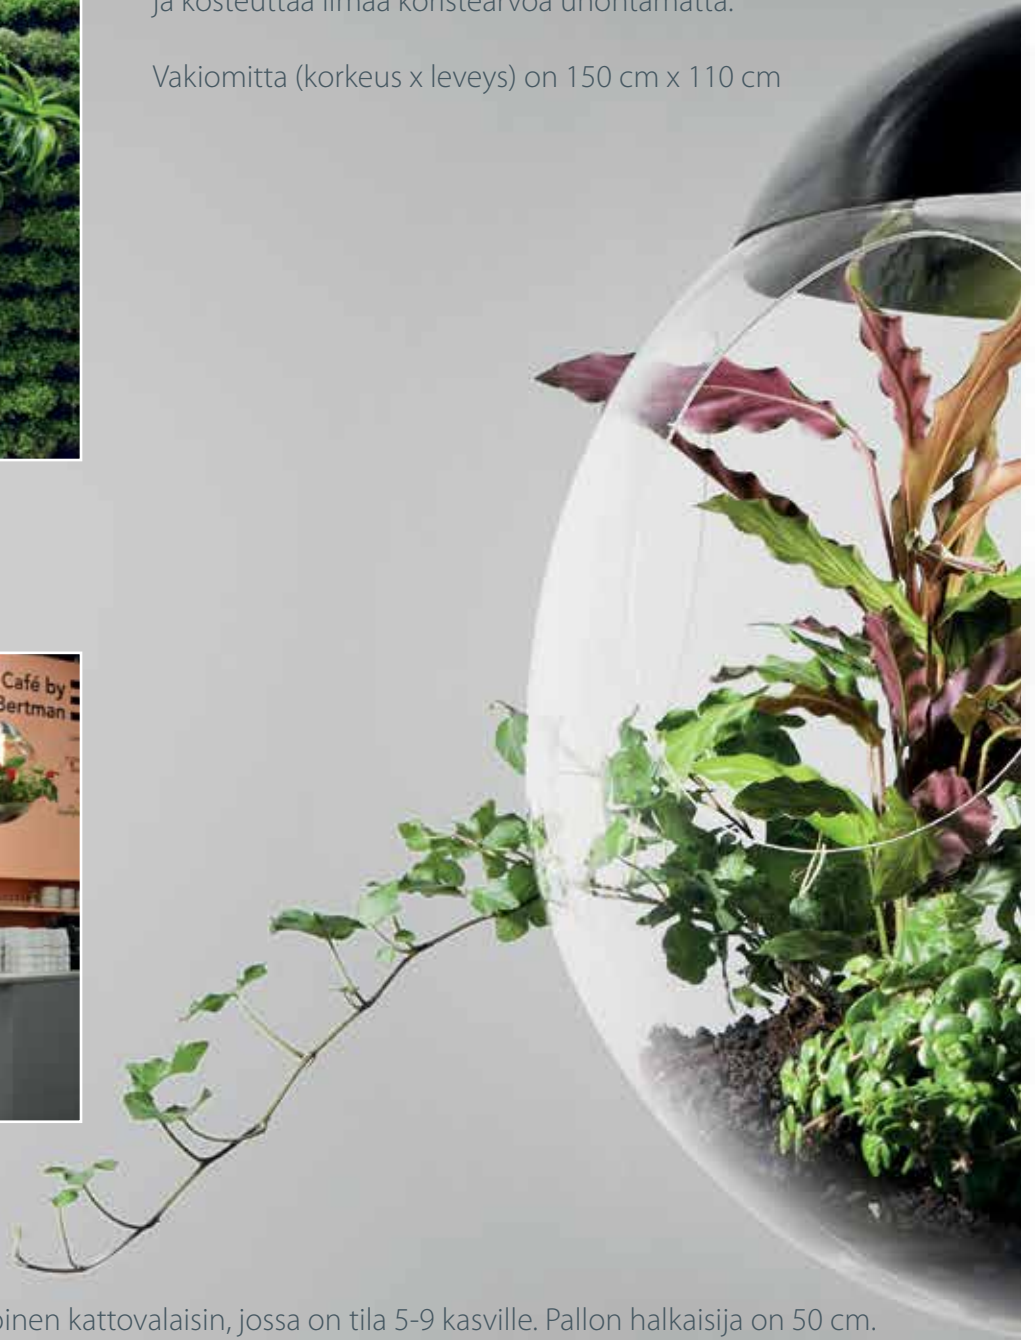

BABYLONE

Babylone on pallonmuotoinen kattovalaisin, jossa on tila 5-9 kasville. Pallon halkaisija on 50 cm. Pleksilasipallossa on viisi aukkoa, joista kasvit voivat kasvaa ulos.

Kasvialustana pohjalla käytetään vulkaanista kiveä, joka pidättää vettä ja ravinteita luovuttaen niitä kasvien tarpeen mukaan. Yhdistämällä erilaisia lehtimuotoja ja eriväristä kiviainesta, voidaan jokaisesta Babylone kasvialustasta luoda uniikki. **Design by Alexis Tricoire**